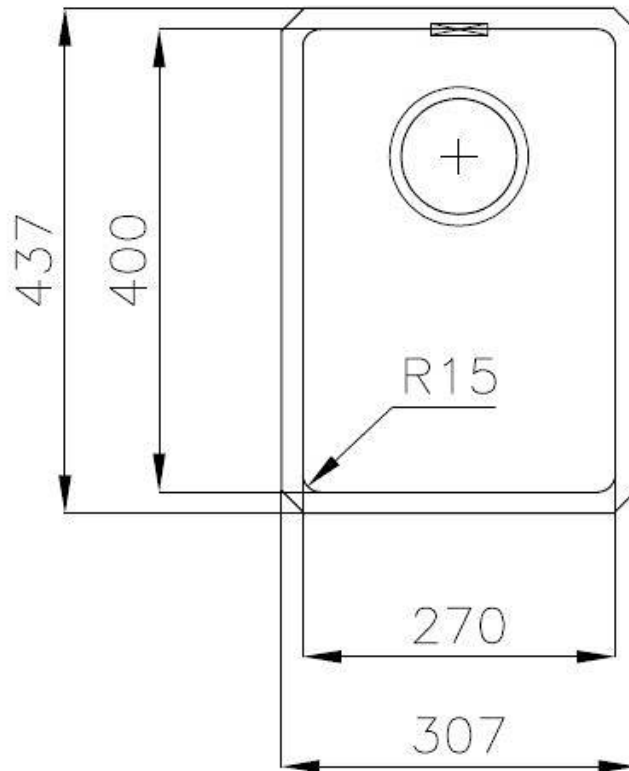

### DETTAGLI

Bordo Installazione

Sottotop

Finitura

Spazzolato Foster

Materiale

Acciaio inox AISI 304

Texture	Spazzolato
Base	40 cm
Dimensioni	310x440 mm
Dotazioni standard	Ganci di fissaggio, guarnizione, piletta, troppo-pieno e sifone, Imballo in scatola
Fori Mixer	Nessun foro di serie
Foro incasso	Vedi scheda tecnica
Gocciolatoio	No
Larghezza	31 cm
Misura vasca	270x400mm
Numero vasche	1 vasca
Piletta	Piletta 3,5"

## DATI TECNICI

Cut out size  
Dimensioni per foratura top