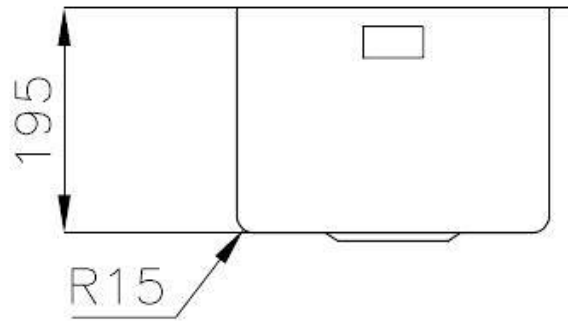

#### VASCA A RAGGIO STRETTO

Vasche con forme squadrate dal design moderno e con aumentata capienza. Per un'estetica minimal coniugata con la massima praticità.

### DETTAGLI

Bordo Installazione

Sottotop

Finitura

Spazzolato Foster

Materiale

Acciaio inox AISI 304

Texture	Spazzolato
Base	40 cm
Dimensioni	310x440 mm
Dotazioni standard	Ganci di fissaggio, guarnizione, piletta, troppo-pieno e sifone, Imballo in scatola
Fori Mixer	Nessun foro di serie
Foro incasso	Vedi scheda tecnica
Gocciolatoio	No
Larghezza	31 cm
Misura vasca	270x400mm
Numero vasche	1 vasca
Piletta	Piletta 3,5"

## DATI TECNICI

Cut out size  
Dimensioni per foratura top